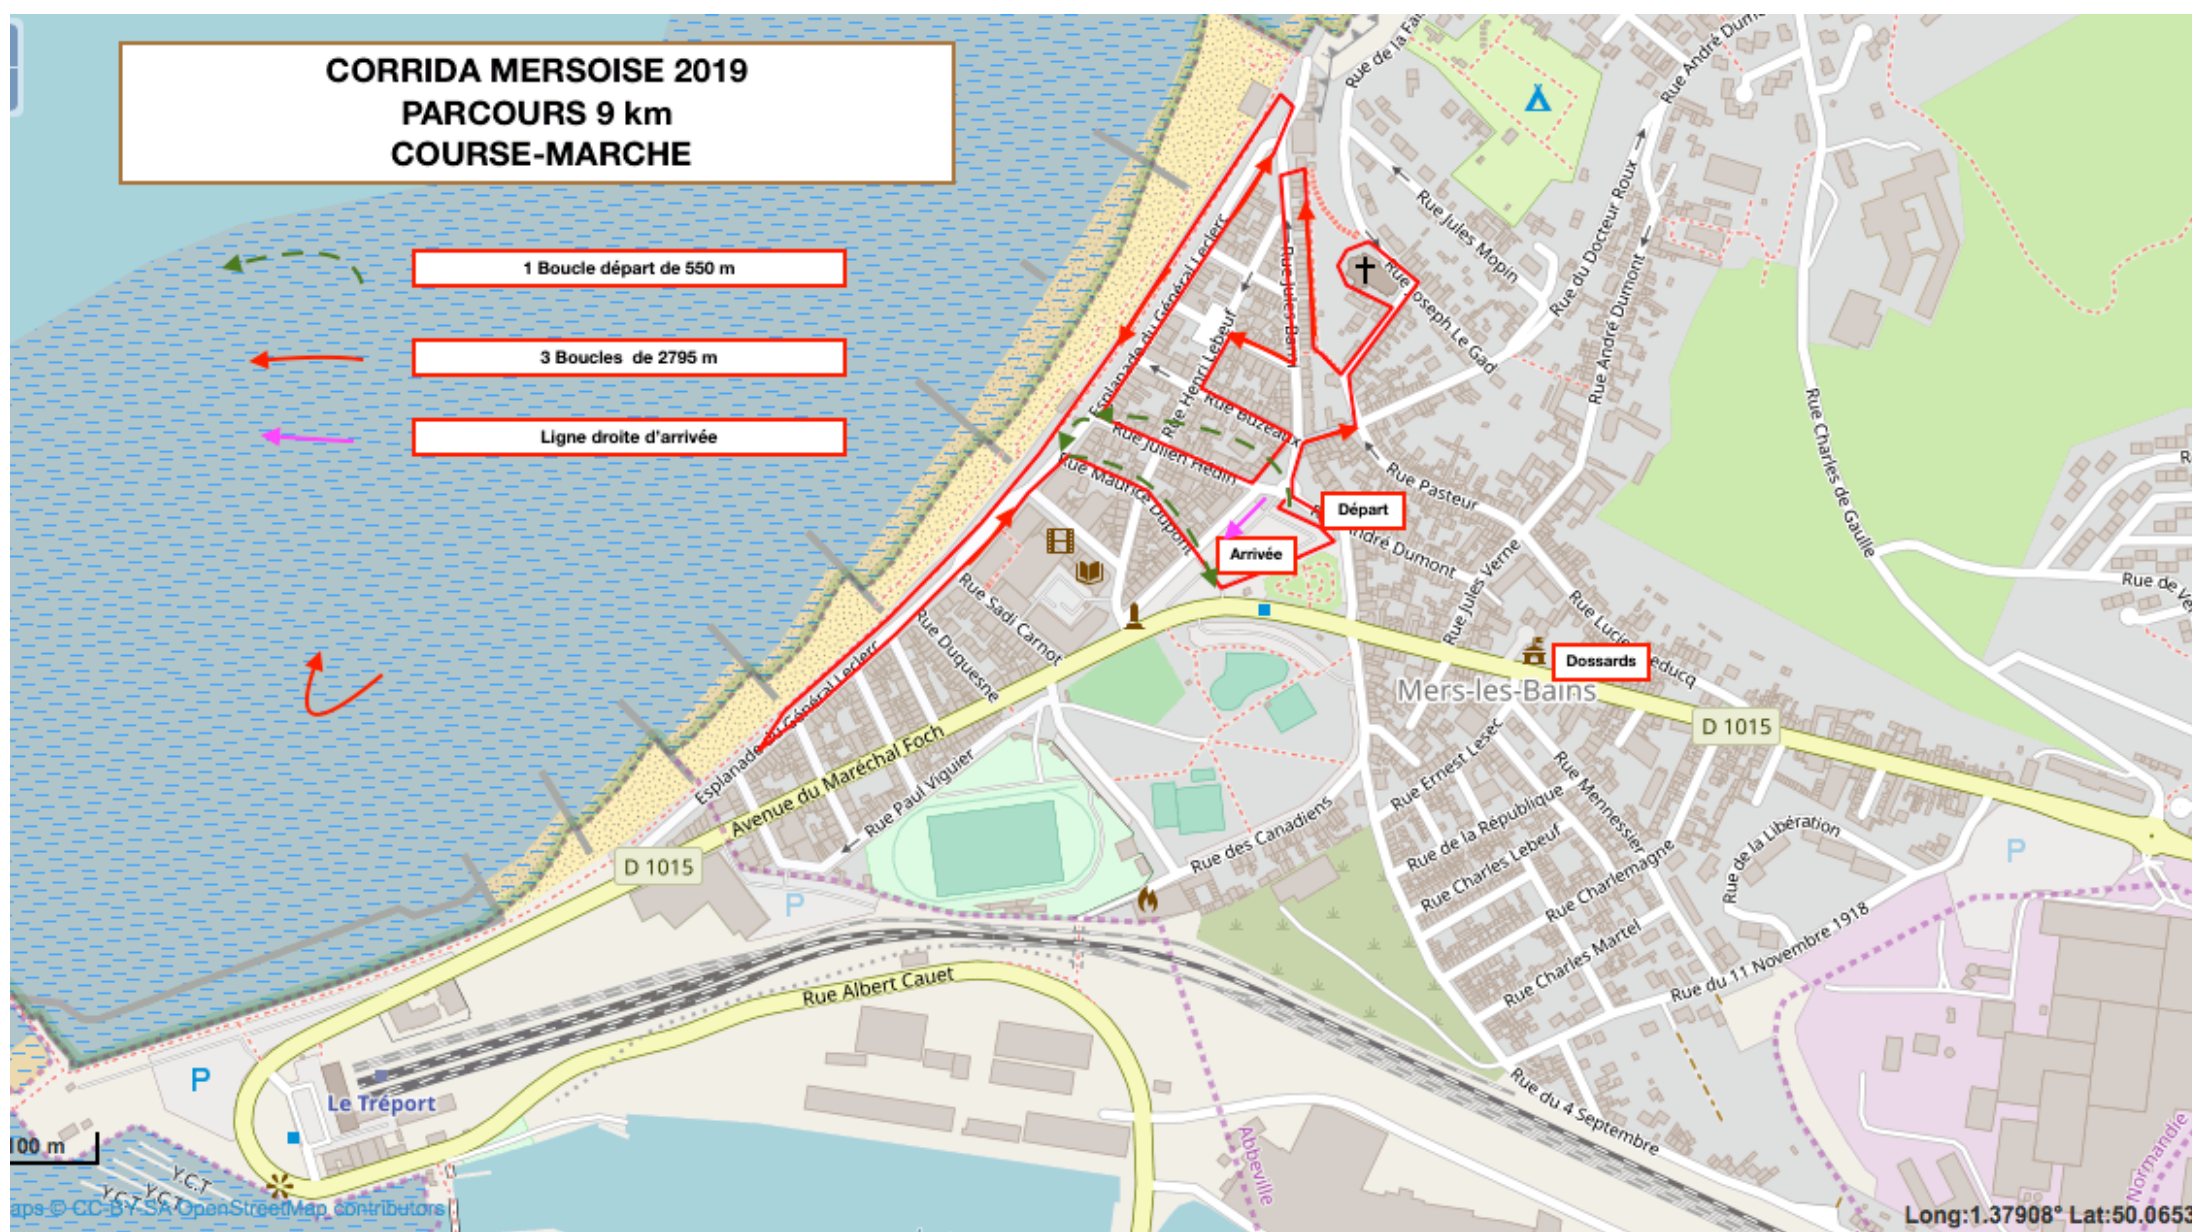

# CORRIDA MERSOISE 2019

## PARCOURS 9 km

### COURSE-MARCHE

**Informations sur l'itinéraire**  
 distance : 2.8 km  
 dénivelé positif : 18m  
 dénivelé négatif : 21m  
 point haut : 27m  
 point bas : 5m  
 point bas : 5m